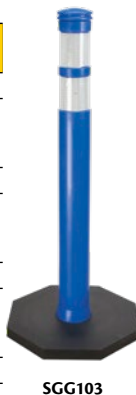

**NightSearcher**  
Produits de sécurité

No modèle	Couleur	Qté /caisse	Prix /Chacun
SF1924	Ambrée	5	
SF1925	Bleu	5	
SF1926	Rouge	5	
SF1927	Ambrée	1	
SF1928	Bleu	1	
SF1929	Rouge	1	

## POTEAU DÉLINÉATEUR À DESSUS EN DÔME

- Poteau standard de 42" de hauteur avec indentations pour une prise facile
- Fabriqué en polyéthylène basse densité à 100% qui procure un maximum de souplesse et de durabilité
- Deux bandes réfléchissantes préappliquées de haute intensité 3M<sup>MC</sup> de 4"
- Base en caoutchouc recyclé et revulcanisé pour une meilleure durabilité
- Parfait pour les stationnements, les hôtels et les aéroports

SGF034

SGG099

Produits de sécurité  
**ZENITH<sup>MD</sup>**

No modèle	Poids lb	Description	Prix /Chacun
<b>DÉLINÉATEUR A/BASE RECTANGULAIRE</b>			
SGG099	13	Rouge	
SGG100	13	Bleu	
SGG101	13	Jaune	
<b>DÉLINÉATEUR A/BASE OCTOGONALE</b>			
SGG102	14	Rouge	
SGG103	14	Bleu	
SGG104	14	Jaune	
<b>DÉLINÉATEUR SEULEMENT</b>			
SGF032	1,85	Rouge	
SGF033	1,85	Bleu	
SGF034	1,85	Jaune	
<b>BASE EN CAOUTCHOUC SEULEMENT</b>			
SEB774	10	Octogonale	
SGG098	11	Carrée	