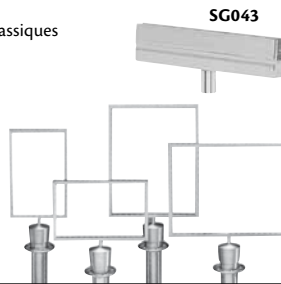

SUPPORTS POUR ENSEIGNES

POUR ENSEIGNES PORTABLES CLASSIQUES, VEUILLEZ SÉLECTIONNER UN SUPPORT À ENSEIGNE OU UN CADRE

Support pour enseigne

- Utilisé avec les modèles d'enseignes portables classiques
- Pour les enseignes ou affiches de 1/4"
- Fini chromé ou noir

Cadres

- Cadre complet s'installant sur les enseignes portables classiques existantes
- Orientation horizontale ou verticale
- Dimensions offertes: 7" x 11" ou 11" x 14"
- Pour les enseignes ou affiches de 1/8"
- Fini chromé ou noir

No modèle	No fab	No modèle	No fab	Description	Prix /Chacun
FINI CHROMÉ		FINI NOIR			
SG043	NOSC-1P	SG044	NOSC-33	Support pour enseigne	
SG027	NOSC-1P-0711LD-V	SG039	NOSC-33-0711LD-V	Cadre pour enseigne 7" la x 11" h	
SG028	NOSC-1P-0711LD-H	SG040	NOSC-33-0711LD-H	Cadre pour enseigne 11" la x 7" h	
SG029	NOSC-1P-1114LD-V	SG041	NOSC-33-1114LD-V	Cadre pour enseigne 11" la x 14" h	
SG030	NOSC-1P-1114LD-H	SG042	NOSC-33-1114LD-H	Cadre pour enseigne 14" la x 11" h	

- Utiliser avec les enseignes Tensabarrier^{MD}
- Convenable pour les enseignes ou affiches 1/4"
- Fini chromé ou noir

Cadres

- Cadre complet s'installant sur les enseignes Tensabarrier^{MD} existantes
- Orientation horizontale ou verticale
- Dimensions offertes: 7" x 11" ou 11" x 14"
- Pour les enseignes ou affiches de 1/8"
- Fini chromé ou noir