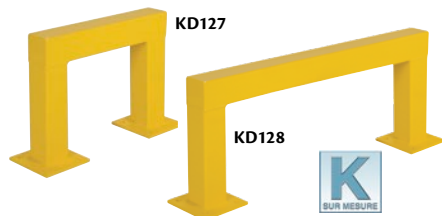

* N'a pas la bande adhésive à pellicule détachable. Tient en place par pression.

PROTECTEURS DE COIN

- Protecteur de coin qui prévient les dommages aux murs dans les zones de circulation des chariots élévateurs, diables et autres dans un entrepôt
- Jaune haute visibilité
- Fabriqué en polyéthylène haute densité (PEHD)
- Résistant aux craquelures et à l'écaillage
- Fabrication unique qui absorbe l'énergie
- Ancrages non compris
- Peut être monté d'un bout à l'autre
- **Vendus en jeu de deux protecteurs**

Vendus par jeu

No modèle	Dimensions			Poids lb	Prix /Chacun		
	lo"	x	la"				
KH994	10	x	6	x	21	10	
KH995	10	x	6	x	42	20	

PROTECTEURS POUR MURET

- Protecteur mural qui prévient les dommages aux murs dans les zones de circulation des chariots élévateurs, diables et autres dans un entrepôt
- Jaune haute visibilité
- Fabriqué en polyéthylène haute densité (PEHD)
- Résistant aux craquelures et à l'écaillage
- Fabrication unique qui absorbe l'énergie
- Ancrages non compris
- Peut être monté d'un bout à l'autre
- **Vendus en jeu de deux protecteurs**

Vendus par jeu

No modèle	Dimensions			Poids lb	Prix /Chacun		
	lo"	x	la"				
KH996	42	x	2	x	6	8	
KH997	42	x	2	x	10	14	

RAMPES DE SÉCURITÉ À PROFIL BAS

- Protégez votre personnel contre les accidents ainsi que votre équipement d'entrepôt contre les dommages avec ces protecteurs à profil bas
- Tube carré de 4" x 4" soudé à une base en acier de 8" x 8" x 1/2", complet avec quatre trous de 3/4" de diamètre pour les boulonner au plancher
- Revêtement empoudre jaune sécurité