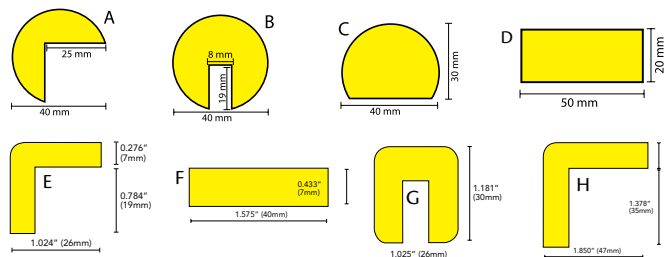

ÉQUIPEMENT POUR QUAIS

SYSTÈMES POLYVALENTS D'AVERTISSEMENT & DE PROTECTION SOFT EDGE

- Extrusions en mousse de polyuréthane souple et résistante qui réduisent les risques de blessures personnelles sur les coins à risque élevé
- Lorsqu'il est installé sur des machines, des meubles ou des murs, Soft Edge prévient les dommages en absorbant même les impacts les plus importants
- Bandes noires et jaunes très voyantes qui lancent un avertissement continu dans les zones dangereuses
- Bande adhésive à pellicule détachable qui facilite l'installation sur les surfaces non grassieuses
- Excellente gamme de température de -40°C à 100°C

Knuffi

Style	1 mètre No modèle	Prix /Chacun	5 mètres No modèle	Prix /Chacun
A	KH866		KH865	
B*	KH868		KH867	
C	KH870		KH869	
D	KH872		KH871	
E	KH952		KH953	
F	KH954		KH955	
G*	KH956		KH957	
H	KH958		KH959	

Vendus par jeu

No modèle	Dimensions			Poids lb	Prix /Chacun		
	lo"	x	la"				
KH996	42	x	2	x	6	8	
KH997	42	x	2	x	10	14	

RAMPES DE SÉCURITÉ À PROFIL BAS

- Protégez votre personnel contre les accidents ainsi que votre équipement d'entrepôt contre les dommages avec ces protecteurs à profil bas
- Tube carré de 4" x 4" soudé à une base en acier de 8" x 8" x 1/2", complet avec quatre trous de 3/4" de diamètre pour les boulonner au plancher
- Revêtement empoudre jaune sécurité

No modèle	Dim hors tout			Poids lb	Prix /Chacun		
	lo"	x	la"				
RB925	7	x	7	x	18 1/4	15	
KH858	7	x	7	x	12	12	

BUTOIRS ROBUSTES EN ACIER

- Protégez l'équipement dans votre entrepôt aussi bien que dans les aires de circulation dense
- Tube carré de 4" x 4" soudé à une plaque de base de 8" x 8" x 1/2" munie de quatre trous de 3/4" de diamètre pour ancrer au plancher
- Revêtement empoudre jaune sécurité