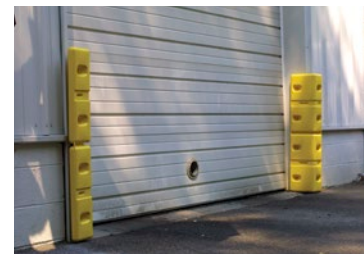

ÉQUIPEMENT POUR QUAIS

SYSTÈMES POLYVALENTS D'AVERTISSEMENT & DE PROTECTION SOFT EDGE

- Extrusions en mousse de polyuréthane souple et résistante qui réduisent les risques de blessures personnelles sur les coins à risque élevé
- Lorsqu'il est installé sur des machines, des meubles ou des murs, Soft Edge prévient les dommages en absorbant même les impacts les plus importants
- Bandes noires et jaunes très voyantes qui lancent un avertissement continu dans les zones dangereuses
- Bande adhésive à pellicule détachable qui facilite l'installation sur les surfaces non grassieuses
- Excellente gamme de température de -40°C à 100°C

* N'a pas la bande adhésive à pellicule détachable. Tient en place par pression.

PROTECTEURS DE COIN

- Protecteur de coin qui prévient les dommages aux murs dans les zones de circulation des chariots élévateurs, diables et autres dans un entrepôt
- Jaune haute visibilité
- Fabriqué en polyéthylène haute densité (PEHD)
- Résistant aux craquelures et à l'écaillage
- Fabrication unique qui absorbe l'énergie
- Ancrages non compris
- Peut être monté d'un bout à l'autre
- **Vendus en jeu de deux protecteurs**

Vendus par jeu

No modèle	Dimensions			Poids lb	Prix /Chacun		
	lo"	x	la"				
KH994	10	x	6	x	21	10	
KH995	10	x	6	x	42	20	

PROTECTEURS POUR MURET

- Protecteur mural qui prévient les dommages aux murs dans les zones de circulation des chariots élévateurs, diables et autres dans un entrepôt
- Jaune haute visibilité
- Fabriqué en polyéthylène haute densité (PEHD)
- Résistant aux craquelures et à l'écaillage
- Fabrication unique qui absorbe l'énergie
- Ancrages non compris
- Peut être monté d'un bout à l'autre
- **Vendus en jeu de deux protecteurs**