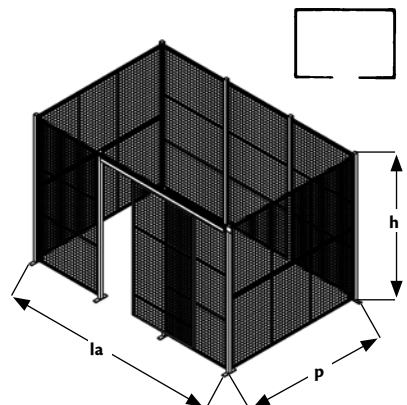

TYPE C - 4 CÔTÉS

Hauteur de l'unité	Dimensions hors tout du mur la x p	Dim porte coulissante la' x h'	Sans toit			Avec toit		
			No modèle	Poids lb	Prix /Chacun	No modèle	Poids lb	Prix /Chacun
8'3"	12'8" x 8'4"	4 x 8	KD101	688		KD102	923	
8'3"	16'8" x 12'6"	4 x 8	KD089	912		KD090	1368	
8'3"	24'8" x 16'6"	8 x 8	KD093	1190		KD094	1975	
12'3"	12'8" x 8'4"	4 x 8	KD099	996		KD100	1231	
12'3"	16'8" x 12'6"	4 x 8	KD087	1330		KD088	1786	
12'3"	24'8" x 16'6"	8 x 8	KD091	1740		KD092	2525