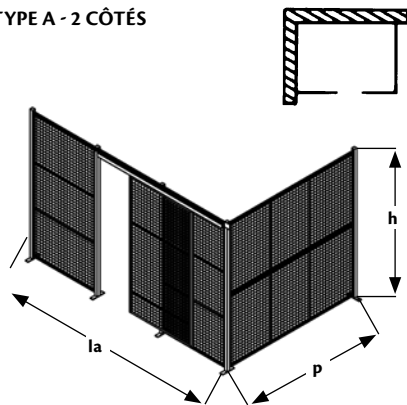

CLOISONS

PARTITIONS & CLOISONS GRILLAGÉE

Les **partitions et cloisons grillagées, très robustes, de Kleton** procurent une sécurité maximale à bas prix pour tous vos outils, articles de valeur, produits dangereux et pour les secteurs de votre entrepôt auxquels il faut limiter l'accès. Pour plus de solidité, les montants peuvent être boulonnés et les panneaux sont renforcés. **LES DIMENSIONS STANDARDS EN INVENTAIRE** incluent la quincaillerie requise pour l'installation facile et rapide du mur modulaire et des panneaux du toit; une porte coulissante de 4' x 8' ou 8' x 8', qui peut ouvrir de gauche à droite ou de droite à gauche, peut s'installer sur tous les côtés. Ce système polyvalent peut être modifié facilement à un coût minime. Commandez un toit pour plus de sécurité. **DES CLOISONS ET PARTITIONS FAITES SUR MESURE** sont offertes pour convenir à n'importe quelle utilisation.

Couleur: bleu Kleton

KLETON

TYPE A - 2 CÔTÉS

Hauteur de l'unité	Dimensions hors tout du mur la x p	Dim porte coulissante la' x h'	Sans toit			Avec toit		
			No modèle	Poids lb	Prix /Chacun	No modèle	Poids lb	Prix /Chacun
8'3"	12'8" x 8'4"	4 x 8	KD069	417		KD070	670	
8'3"	16'8" x 12'6"	4 x 8	KD057	535		KD058	1009	
8'3"	24'8" x 16'6"	8 x 8	KD061	682		KD062	1485	
12'3"	12'8" x 8'4"	4 x 8	KD067	583		KD068	836	
12'3"	16'8" x 12'6"	4 x 8	KD055	758		KD056	1232	
12'3"	24'8" x 16'6"	8 x 8	KD059	977		KD060	1780	

TYPE B - 3 CÔTÉS

Hauteur de l'unité	Dimensions hors tout du mur la x p	Dim porte coulissante la' x h'	Sans toit			Avec toit		
			No modèle	Poids lb	Prix /Chacun	No modèle	Poids lb	Prix /Chacun
8'3"	12'8" x 8'4"	4 x 8	KD085	511		KD086	758	
8'3"	16'8" x 12'6"	4 x 8	KD073	690		KD074	1158	
8'3"	24'8" x 16'6"	8 x 8	KD077	878		KD078	1677	
12'3"	12'8" x 8'4"	4 x 8	KD083	730		KD084	977	
12'3"	16'8" x 12'6"	4 x 8	KD071	997		KD072	1465	
12'3"	24'8" x 16'6"	8 x 8	KD075	1273		KD076	2072	