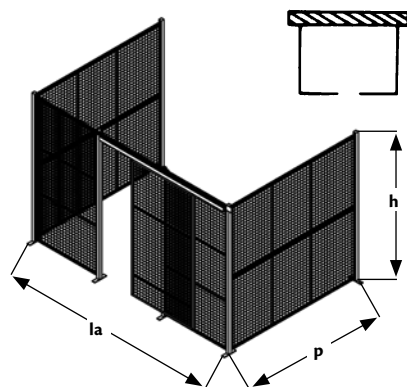

CLOISONS

PARTITIONS & CLOISONS GRILLAGÉE

Les **partitions et cloisons grillagées, très robustes, de Kleton** procurent une sécurité maximale à bas prix pour tous vos outils, articles de valeur, produits dangereux et pour les secteurs de votre entrepôt auxquels il faut limiter l'accès. Pour plus de solidité, les montants peuvent être boulonnés et les panneaux sont renforcés. **LES DIMENSIONS STANDARDS EN INVENTAIRE** incluent la quincaillerie requise pour l'installation facile et rapide du mur modulaire et des panneaux du toit; une porte coulissante de 4' x 8' ou 8' x 8', qui peut ouvrir de gauche à droite ou de droite à gauche, peut s'installer sur tous les côtés. Ce système polyvalent peut être modifié facilement à un coût minime. Commandez un toit pour plus de sécurité. **DES CLOISONS ET PARTITIONS FAITES SUR MESURE** sont offertes pour convenir à n'importe quelle utilisation.

Couleur: bleu Kleton

KLETON

TYPE A - 2 CÔTÉS

Hauteur de l'unité	Dimensions hors tout du mur la x p	Dim porte coulissante la' x h'	Sans toit			Avec toit		
			No modèle	Poids lb	Prix /Chacun	No modèle	Poids lb	Prix /Chacun
8'3"	12'8" x 8'4"	4 x 8	KD069	417		KD070	670	
8'3"	16'8" x 12'6"	4 x 8	KD057	535		KD058	1009	
8'3"	24'8" x 16'6"	8 x 8	KD061	682		KD062	1485	
12'3"	12'8" x 8'4"	4 x 8	KD067	583		KD068	836	
12'3"	16'8" x 12'6"	4 x 8	KD055	758		KD056	1232	
12'3"	24'8" x 16'6"	8 x 8	KD059	977		KD060	1780	

TYPE B - 3 CÔTÉS

Hauteur de l'unité	Dimensions hors tout du mur la x p	Dim porte coulissante la' x h'	Sans toit			Avec toit		
			No modèle	Poids lb	Prix /Chacun	No modèle	Poids lb	Prix /Chacun
8'3"	12'8" x 8'4"	4 x 8	KD085	511		KD086	758	
8'3"	16'8" x 12'6"	4 x 8	KD073	690		KD074	1158	
8'3"	24'8" x 16'6"	8 x 8	KD077	878		KD078	1677	
12'3"	12'8" x 8'4"	4 x 8	KD083	730		KD084	977	
12'3"	16'8" x 12'6"	4 x 8	KD071	997		KD072	1465	
12'3"	24'8" x 16'6"	8 x 8	KD075	1273		KD076	2072	